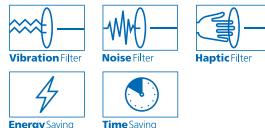

PFERDVALUE:

D [mm]	U [mm]	EAN 4007220	H [mm]	N. giri max.		Descrizione
Versione a centro depresso E (forma 27)						
115	7,6	104491	22,23	13.300	10	E 115-7 CERAMIC SG COMFORT STEEL
125	7,6	104507	22,23	12.200	10	E 125-7 CERAMIC SG COMFORT STEEL